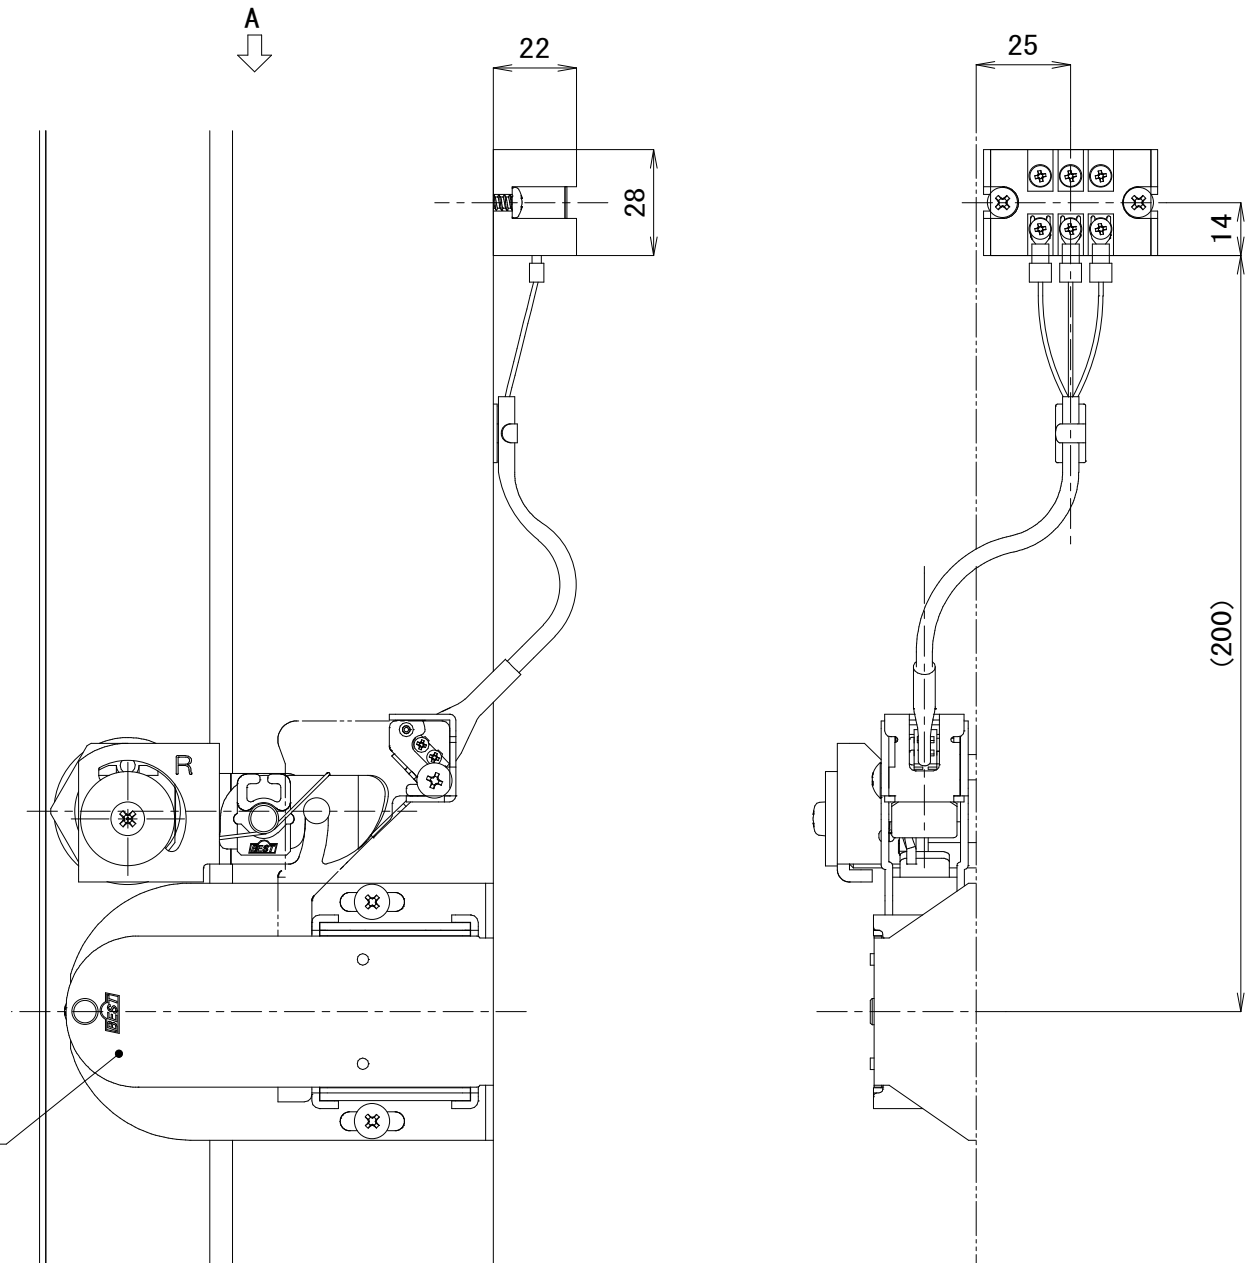

品番	No.297KS
品名	コンシールドカムロック用スイッチストライク
材質	鋼板
仕上	3価クロメートメッキ
取付ねじ	本体：トラス小ねじ M4x8 端子台：なべドリルねじ 4x16
仕様	左右勝手兼用

A矢视图 (1/1)

No. 297K  
コンシールドカムロック (ロングストローク)

**仕様**

1. No. 297K コンシールドカムロック (ロングストローク) に取付けて使用すること。
2. 本図は右勝手を示し、左右勝手は左右対称とする。
3. 定格電圧DC30、抵抗負荷2A、最小電圧5V、使用温度範囲-5°C~40°C、使用湿度60%RH以下とする。