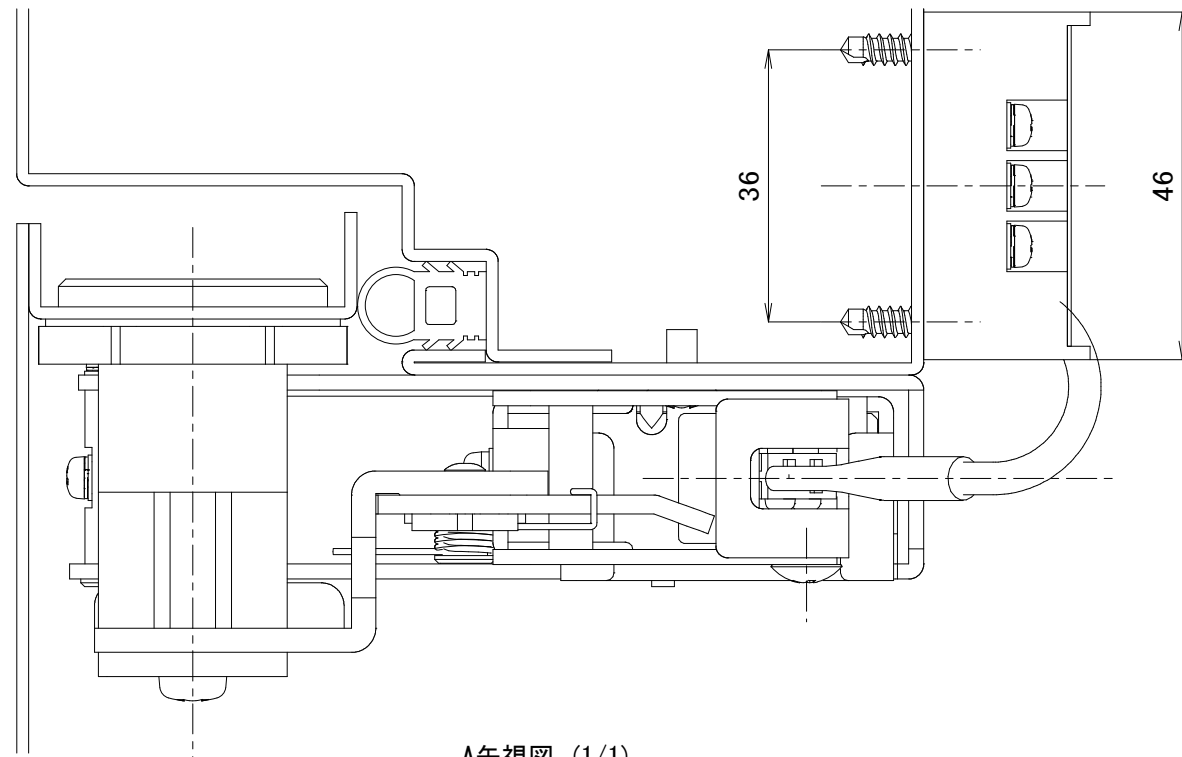

品番	No.297KS
品名	コンシールドカムロック用スイッチストライク
材質	鋼板
仕上	3価クロメートメッキ
取付ねじ	本体：トラス小ねじ M4x8 端子台：なべドリルねじ 4x16
仕様	左右勝手兼用

A矢视图 (1/1)

No. 297K  
コンシールドカムロック (ロングストローク)

**仕様**

1. No. 297K コンシールドカムロック (ロングストローク) に取付けて使用すること。
2. 本図は右勝手を示し、左右勝手は左右対称とする。
3. 定格電圧DC30、抵抗負荷2A、最小電圧5V、使用温度範囲-5°C~40°C、使用湿度60%RH以下とする。